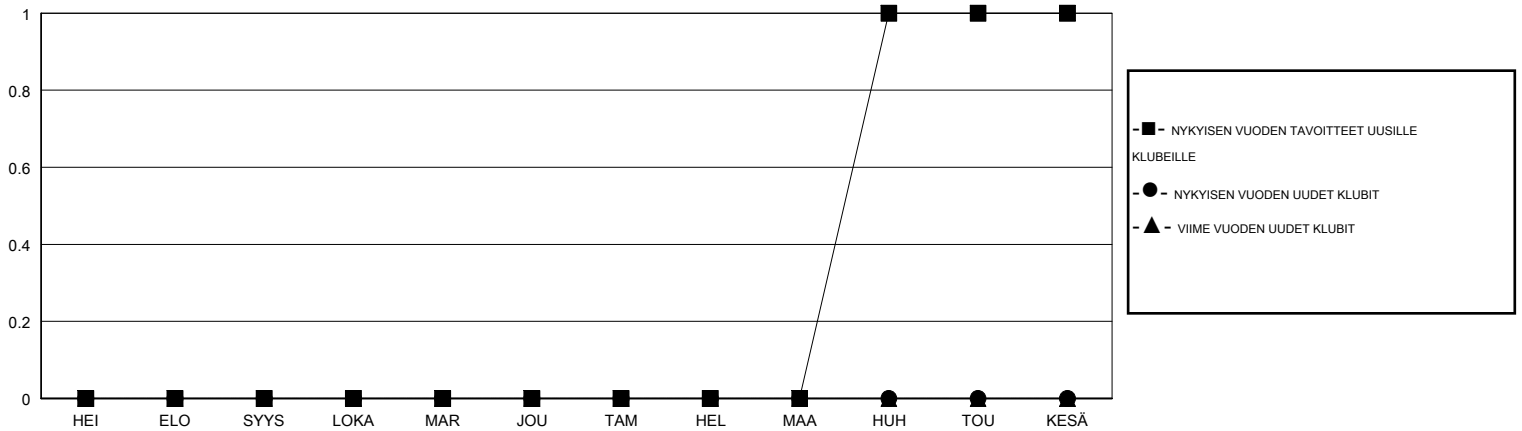

MONTHLY MEMBERSHIP PROGRESS REPORT

District 107 D

Results as of: 09/30/2017

GMT: ANTTI FORSELL

SIJAINI FINLAND

GMT VAALIPIIRI

Klubit				jäsenä			
TULOKSET 2017-2018				TULOKSET 2017-2018			
NELJÄNNES	UUDEN KLUBIN TAVOITE	UUDET KLUBIT	LOPETETUT KLUBIT	NELJÄNNES	JÄSENKASVUN NETTOTAVOITE	TOTEUTUNUT JÄSENKASVU	POISTETUT JÄSENET (mukaan lukien siirrot)
HEI/ELO/SYYS	0	0	0	HEI/ELO/SYYS	-5	4	28
LOKA/MAR/JOU	0	0	0	LOKA/MAR/JOU	13	0	0
TAM/HEL/MAA	0	0	0	TAM/HEL/MAA	-10	0	0
HUH/TOU/KESÄ	1	0	0	HUH/TOU/KESÄ	5	0	0

TAVOITTEET JA UUDET KLUBIT, KUMULATIIVINEN

TAVOITTEET JA JÄSENET, KUMULATIIVINEN

LAKKAUTETUT KLUBIT: 0

3 CLUBS OF 67 LISÄNNY YHDEN TAI USEAMMAN UUTTA JÄSENTÄ

SUKUPUOLIJAKAUMA

MIES 1,580 (86.67%)
 NAINEN 243 (13.33%)