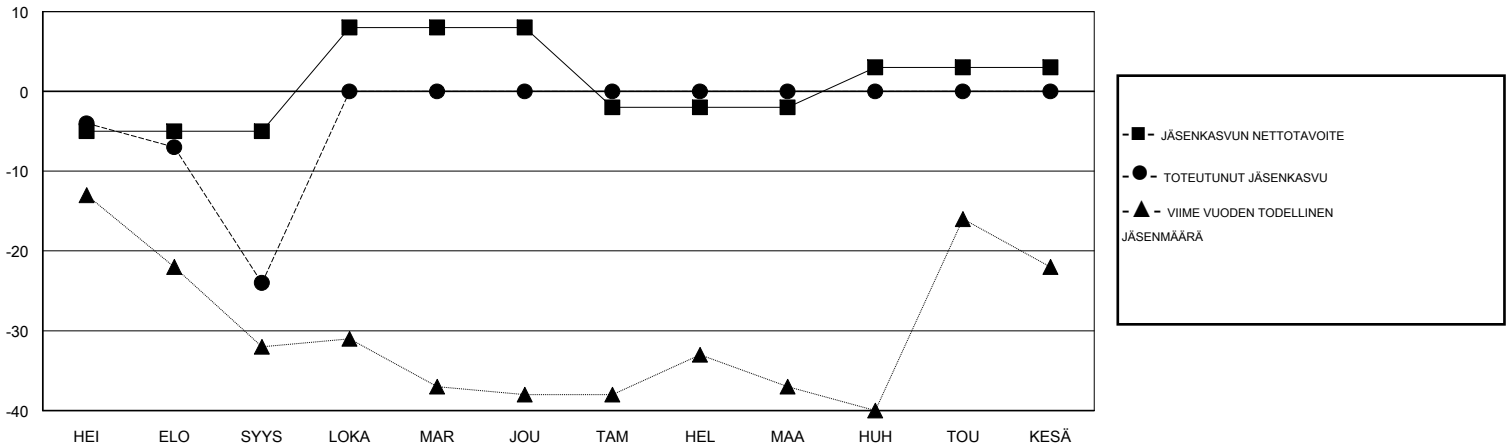

MONTHLY MEMBERSHIP PROGRESS REPORT

District 107 D

Results as of: 09/30/2017

GMT: ANTTI FORSELL

SIJAINI FINLAND

GMT VAALIPIIRI

Klubit				jäsenä			
TULOKSET 2017-2018				TULOKSET 2017-2018			
NELJÄNNES	UUDEN KLUBIN TAVOITE	UUDET KLUBIT	LOPETETUT KLUBIT	NELJÄNNES	JÄSENKASVUN NETTOTAVOITE	TOTEUTUNUT JÄSENKASVU	POISTETUT JÄSENET (mukaan lukien siirrot)
HEI/ELO/SYYS	0	0	0	HEI/ELO/SYYS	-5	4	28
LOKA/MAR/JOU	0	0	0	LOKA/MAR/JOU	13	0	0
TAM/HEL/MAA	0	0	0	TAM/HEL/MAA	-10	0	0
HUH/TOU/KESÄ	1	0	0	HUH/TOU/KESÄ	5	0	0

TAVOITTEET JA UUDET KLUBIT, KUMULATIIVINEN

TAVOITTEET JA JÄSENET, KUMULATIIVINEN

LAKKAUTETUT KLUBIT: 0

3 CLUBS OF 67 LISÄNNY YHDEN TAI USEAMMAN UUTTA JÄSENTÄ

SUKUPUOLIJAKAUMA

MIES 1,580 (86.67%)
 NAINEN 243 (13.33%)